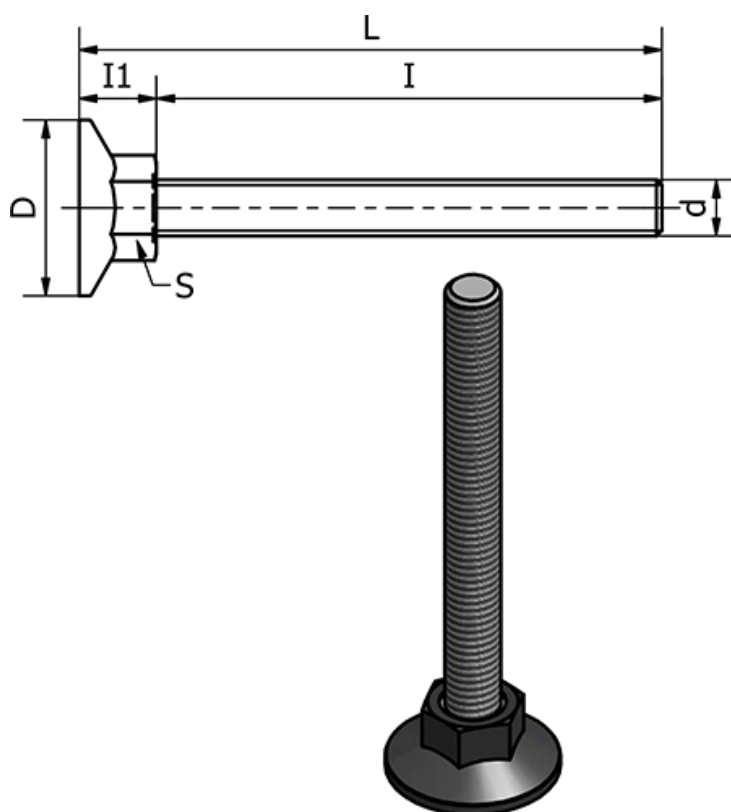

Varenummer: 2310431133S
Beskrivelse: E+G Stilleben
LX.40-SW17-SST-M8X22-S

Mål

d	= M8
D	= 40
I	= 22
I1	= 13
L	= 34.5
Max statisk belastning (N)	= 2500
S	= 17
Type	= AISI 304 Rustfast

Vægt (g) = -